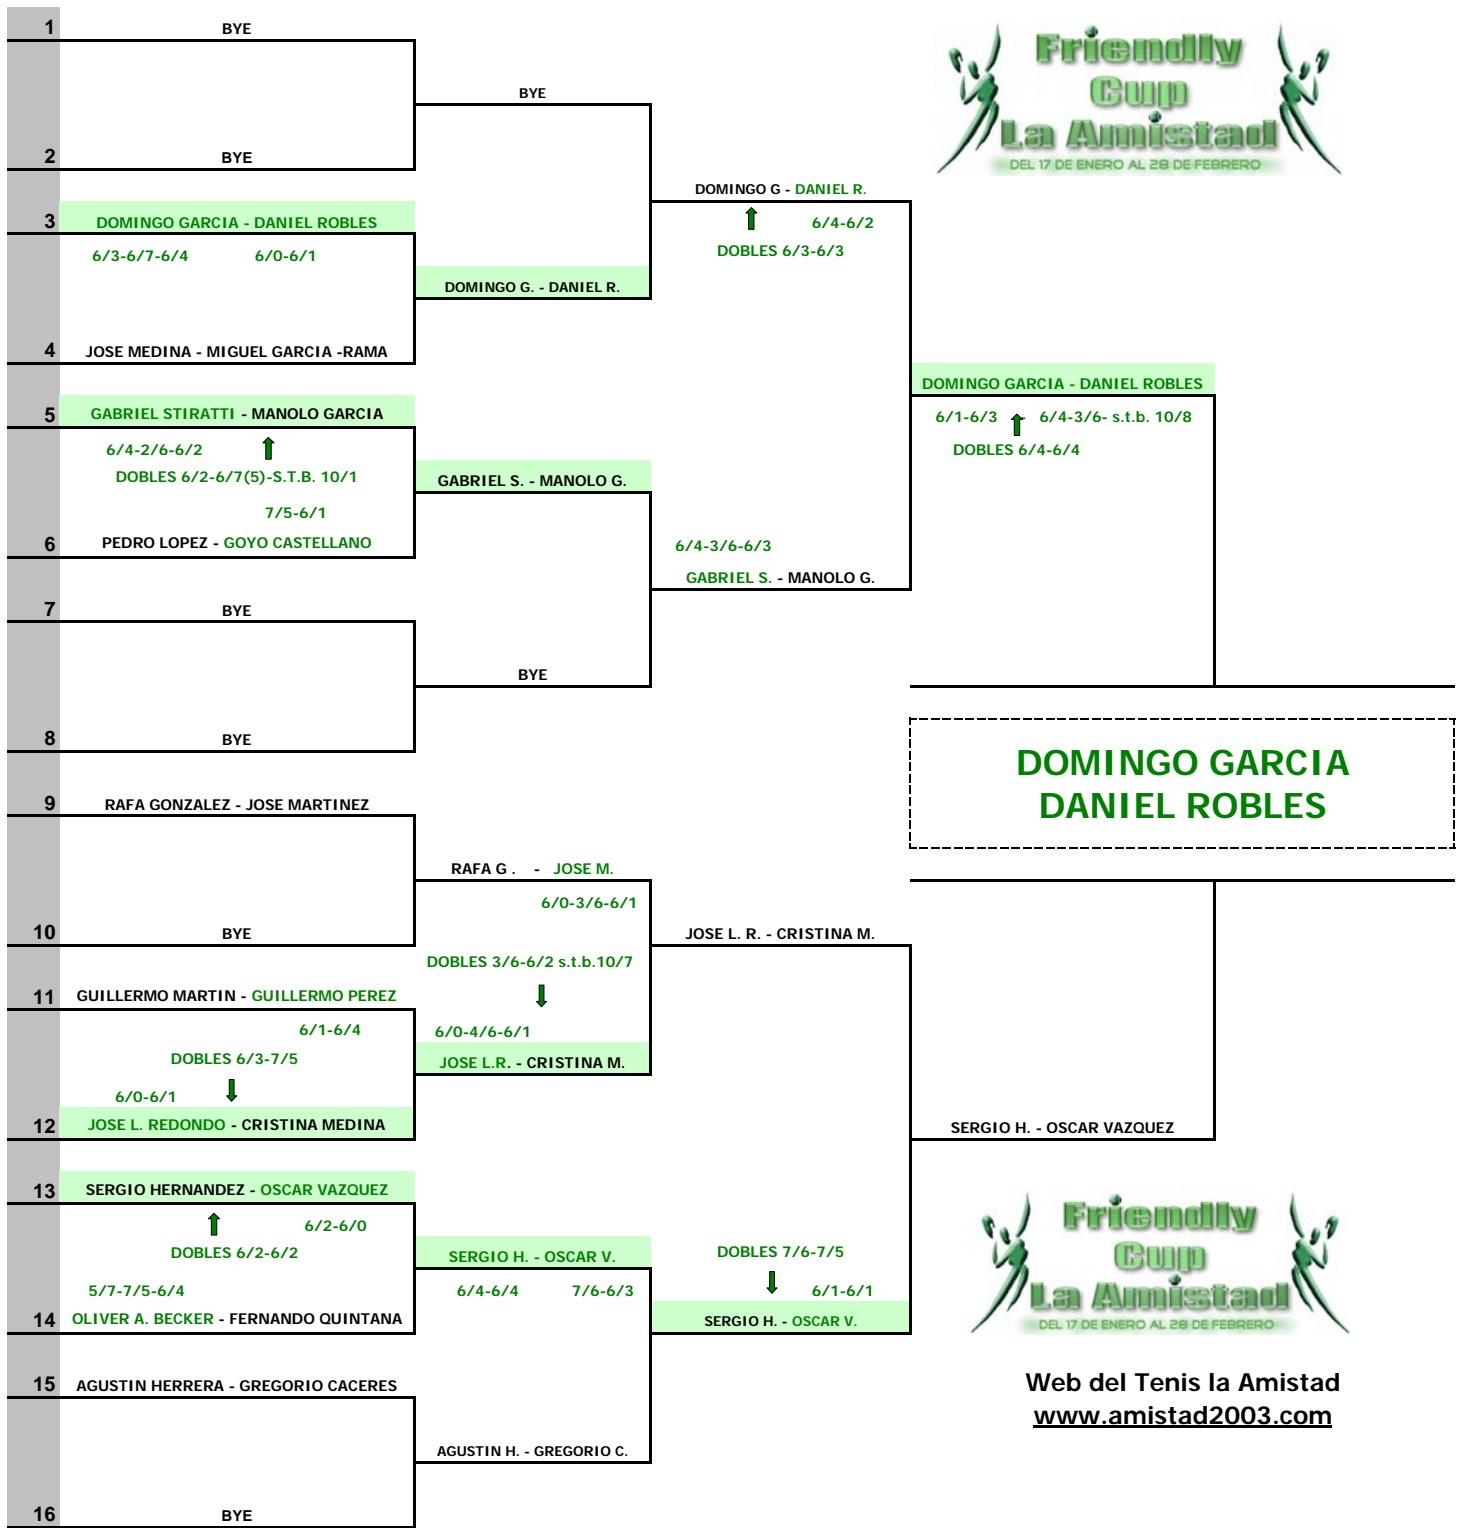

CUADRO CONSOLACION FRIENDLY CUP LA AMISTAD 2010

1/8 FINAL del 1 al 7 de Febrero	CUARTOS DE FINAL del 8 al 14 de Febrero	SEMIFINALES del 15 al 22 febrero	FINAL 27 de FEBRERO
------------------------------------	--	-------------------------------------	------------------------

**DOMINGO GARCIA
DANIEL ROBLES**

Web del Tenis la Amistad
www.amistad2003.com

	Cabezas de Serie	Rank	Ptos. Ranking a cada jugador
1	RAFA M. - PEPIN F ó BYE	N/A	GANADOR 17
2	JONATHAN P-PEPIN M ó BYE	N/A	FINALISTA 9
3	DIONISIO J. - JOHANA G. ó BYE	N/A	SEMIFINAL 5
4	RAFA G. JOSE M. Ó BYE	N/A	1/4 FINAL 2
5		N/A	PTOS X VICT, SINGLES 6
6		N/A	PTOS X VICT, DOBLES 3